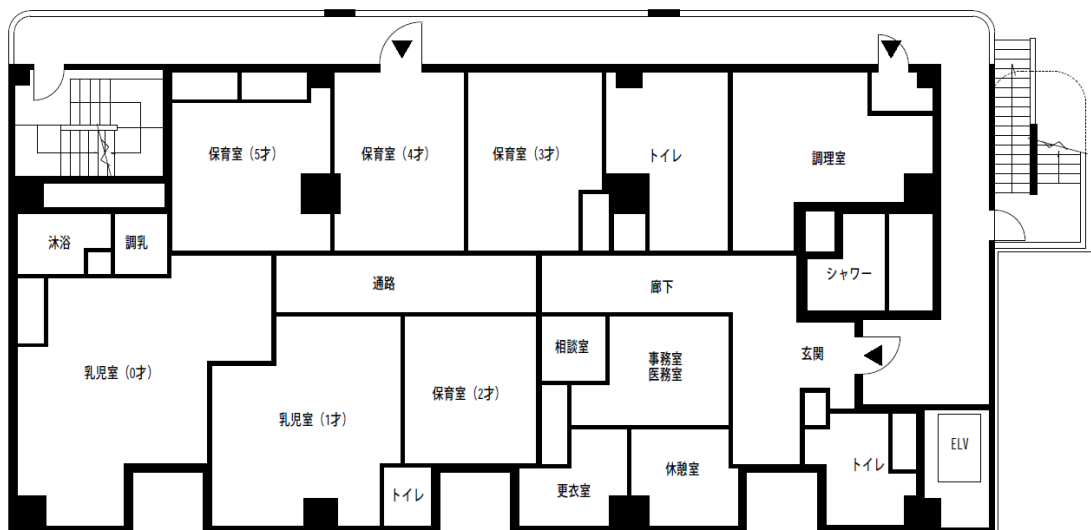

【平面図】

敷地面積 642.71㎡

保育所床面積 276.97㎡

0歳児室 約30㎡

1歳児室 約20㎡

2歳児室 約12㎡

3歳児室 約14㎡

4歳児室 約14㎡

5歳児室 約14㎡

● 開園説明会の開催について ●

保育園の施設概要などについて、説明会を開催いたします。
コロナウイルス感染拡大防止のため、Youtubeにて動画配信をいたしますので、是非ご視聴ください。

動画配信期間 ... 令和3年9月21日(火)～11月10日(水)

参加される方のお名前・電話番号を記載の上、メールにてお申し込みください。

受付期間: 令和3年9月6日(月)～9月17日(金)

宛先: info@pinoh.co.jp

- ※ メールをお送りいただく際に、件名を「中野保育園・説明会の件」としていただけますようお願い致します。
- ※ 1家庭1アカウントのみのご招待となります。
- ※ お申し込み頂いた方には、後日動画視聴用URLをメールでお送りさせていただきます。
- ※ 1週間以内に返信がない場合は、お手数ですが株式会社ピノコーポレーション(TEL:03-3317-5113)までご連絡ください。