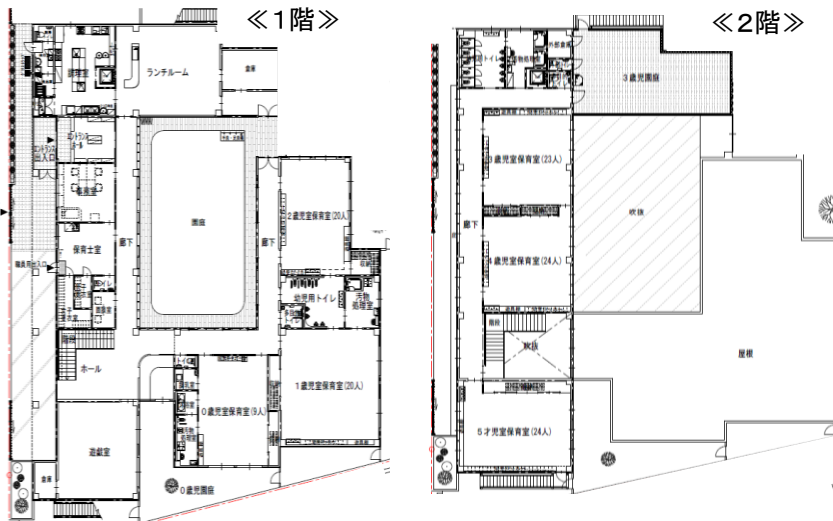

## 【平面図】

建築面積 784.90㎡  
保育所延床面積 997.14㎡  
0歳児室 約46㎡  
1歳児室 約67㎡  
2歳児室 約45㎡  
3歳児室 約48㎡  
4歳児室 約48㎡  
5歳児室 約50㎡  
園庭 約422㎡