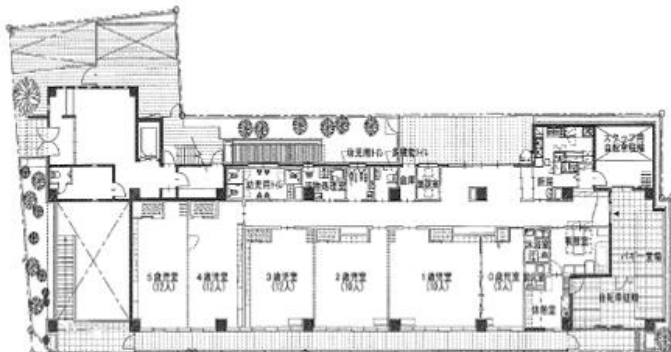

【定員設定】

0歳児:3名 1歳児:10名 2歳児:10名 3歳児:12名
4歳児:12名 5歳児:12名 合計:59名

【平面図】

【保育時間】

7時30分～18時30分
(延長保育18時30分～19時30分)

【面積】

建築面積 490.24㎡ 保育所延床面積 348.72㎡
0歳児室 15.24㎡ 1歳児室 33.57㎡ 2歳児室 26.28㎡
3歳児室 23.78㎡ 4歳児室 23.85㎡ 5歳室 24.09㎡