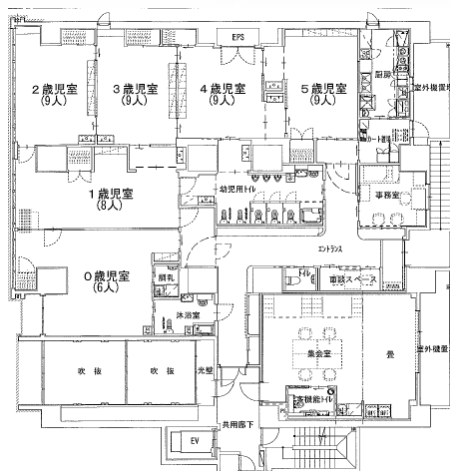

【定員設定】

0歳児:6名 1歳児:8名 2歳児:9名 3歳児:9名
4歳児:9名 5歳児:9名 合計:50名

【平面図】

【保育時間】

7時30分～18時30分
(延長保育18時30分～19時30分)

【面積】

建築面積 451.84㎡ 保育所延床面積 3887.14㎡
0歳児室 30.15㎡ 1歳児室 27.54㎡ 2歳児室 17.92㎡
3歳児室 18.19㎡ 4歳児室 19.33㎡ 5歳室 19.59㎡