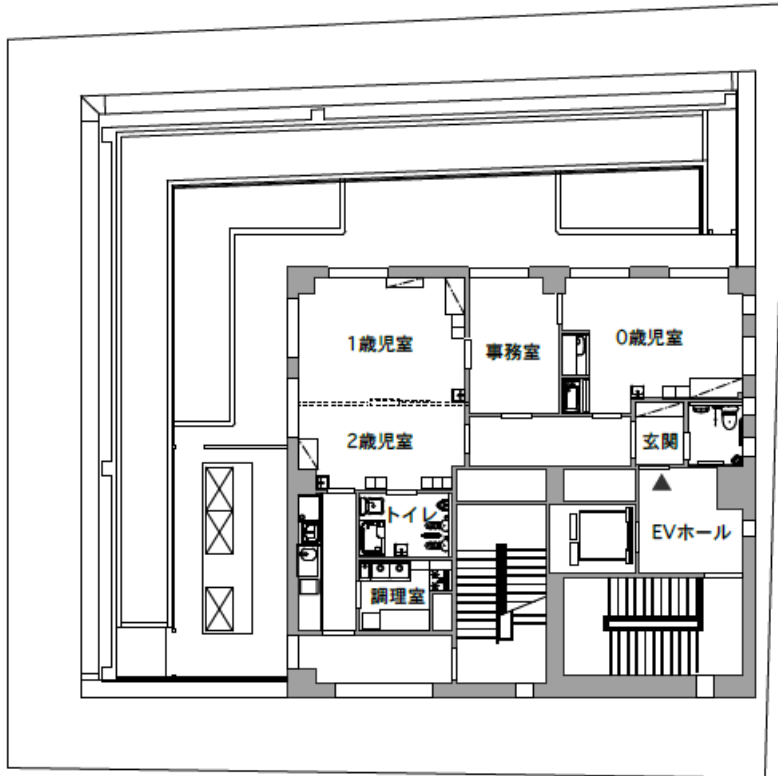

【定員設定】

0歳児:5名/1歳児:5名/2歳児:5名 合計15名
※地域枠ご利用定員は7名(予定)となります。
※0歳児は生後57日よりお預かりいたします。

【保育時間】

7時30分～18時30分

【面積】

延床面積107.33㎡
0歳児室:16.75㎡/1歳児室:16.76㎡/2歳児室:10.63㎡

【現地案内図】

武蔵野市吉祥寺本町四丁目10番10号大信吉祥寺ビル4F ※現在建設中
JR中央線「吉祥寺駅」徒歩13分程度

【園内平面図】

【お預かり料金表】

ピノキオ幼児舎アネックス料金表(11時間)

	0歳児クラス	1歳児クラス	2歳児クラス
週5コース	36,000円	36,000円	36,000円
週6コース	40,000円	40,000円	40,000円

※料金表は、昼食代・ミルク代・おやつ代・おむつ代廃棄料を含めた表示です。

【お問い合わせ】

入園及び施設に関するお問い合わせ

株式会社ピノコーポレーション 運営部 TEL:03-3317-5113