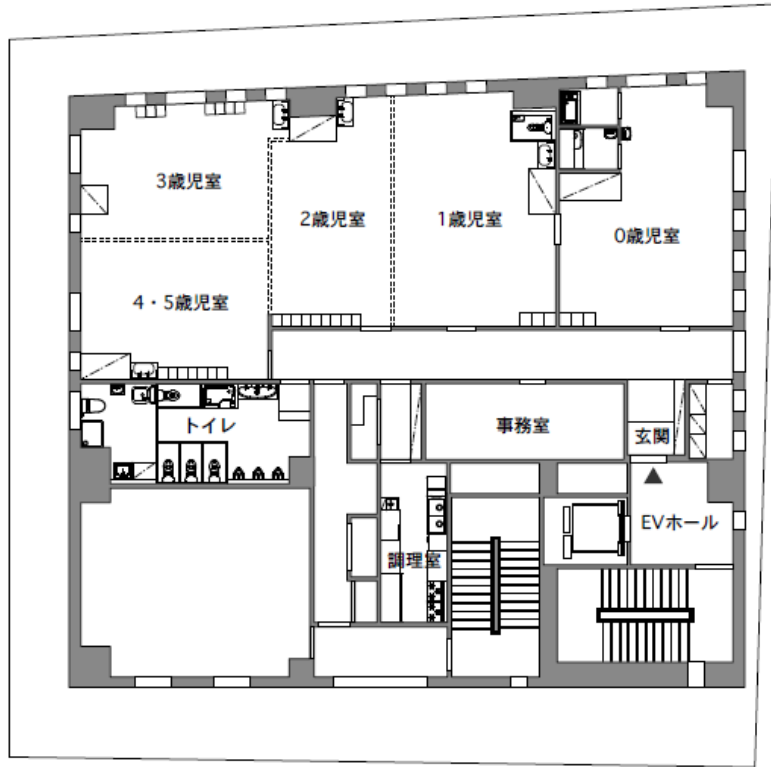

【園内平面図】

【お預かり料金表】

ピノキオ幼児舎吉祥寺園料金表

	週5コース	0歳児クラス	1歳児クラス	2歳児クラス	3歳児以上クラス
8時間		61,000	59,000	58,000	57,000
9時間		64,000	62,000	61,000	60,000
10時間		67,000	65,000	64,000	63,000
11時間		70,000	68,000	67,000	66,000
12時間		73,000	71,000	70,000	69,000
13時間		76,000	74,000	73,000	72,000
	週6コース	0歳児クラス	1歳児クラス	2歳児クラス	3歳児以上クラス
8時間		65,000	63,000	62,000	61,000
9時間		68,000	66,000	65,000	64,000
10時間		71,000	69,000	68,000	67,000
11時間		74,000	72,000	71,000	70,000
12時間		77,000	75,000	74,000	73,000
13時間		80,000	78,000	77,000	76,000

※料金表は、昼食代・ミルク代・おやつ代・おむつ代廃棄料を含めた表示です。

※当園は現在建築中の為、施設の見学はできません。但し、入園説明会(平成30年1月27日開催)の際に現在運営中の「ピノキオ幼児舎吉祥寺園(3件隣)」の見学が可能です。