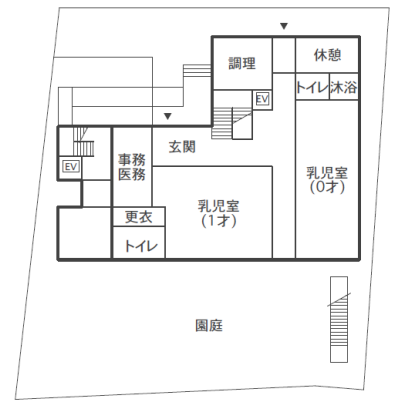

【定員設定】

0歳児:9名 1歳児:13名 2歳児:14名
3歳児:14名 4歳児:14名 5歳児:14名 合計78名
※0歳児は生後57日よりお預かりいたします

【平面図】

1F

【保育時間】

7時15分～18時15分 (延長保育18時15分～20時15分)

【面積】

建築面積357.87㎡ 保育所延床面積520.42㎡
0歳児室 45.12㎡ 1歳児室 48.48㎡ 2歳児室 30.42㎡
3歳児室 28.41㎡ 4歳児室 28.50㎡ 5歳児室 30.75㎡