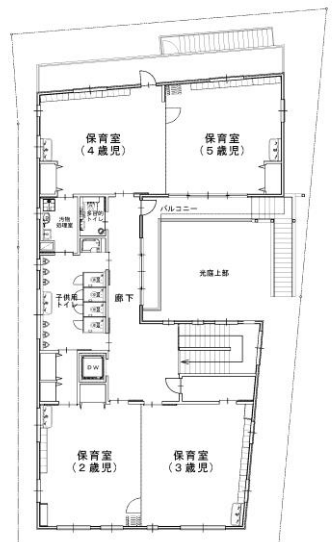

【定員設定】

0歳児:6名 1歳児:12名 2歳児:15名
3歳児:15名 4歳児:16名 5歳児:16名 合計80名
※0歳児は生後57日よりお預かりいたします

【保育時間】

7時30分～18時30分 (延長保育18時30分～19時30分)

【面積】

敷地面積474.69㎡ 建築面積276.66㎡ 延床面積527.80㎡

【現地案内図】

杉並区和田二丁目21番(以下未定) ※現在建設中
東京メトロ丸ノ内線「方南町駅」徒歩9分程度

【平面図】

1階

2階

【お問い合わせ】

施設に関するお問い合わせ
株式会社ピノコーポレーション
TEL:03-3317-5113
担当:金今(かねこん)、大室

入園申込に関するお問い合わせ
杉並区役所 保育課
保育相談係
TEL:03-3312-2111(代表電話)

平成30年4月1日の開園予定

ピノキオ幼児舎 和田保育園 入園説明会のご案内