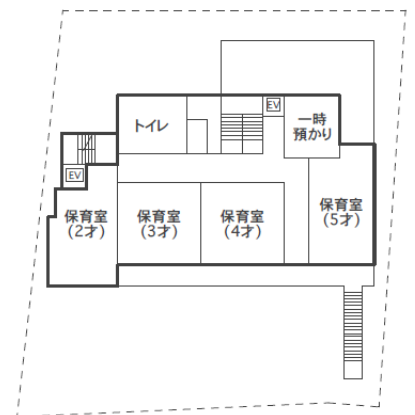

【現地案内図】

世田谷区粕谷二丁目3番(以下未定)
京王線「芦花公園駅」徒歩13分程度

2F

【お問い合わせ】

施設に関するお問い合わせ
株式会社ピノキオコーポレーション
TEL: 03-3317-5113
担当: 金今(かねこん)、大室

入園申込に関するお問い合わせ
世田谷区役所
TEL: 03-5432-1111(代表電話)