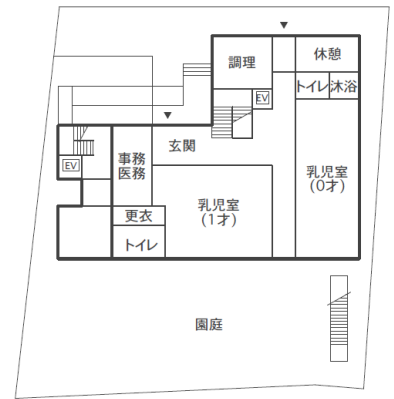

【定員設定】

0歳児:9名 1歳児:13名 2歳児:14名
 3歳児:14名 4歳児:14名 5歳児:14名 合計78名
 ※0歳児は生後57日よりお預かりいたします

【平面図】

【保育時間】

7時15分～18時15分 (延長保育18時15分～20時15分)

【面積】

建築面積357.87㎡ 保育所延床面積520.42㎡
 0歳児室 45.12㎡ 1歳児室 48.48㎡ 2歳児室 30.42㎡
 3歳児室 28.41㎡ 4歳児室 28.50㎡ 5歳児室 30.75㎡