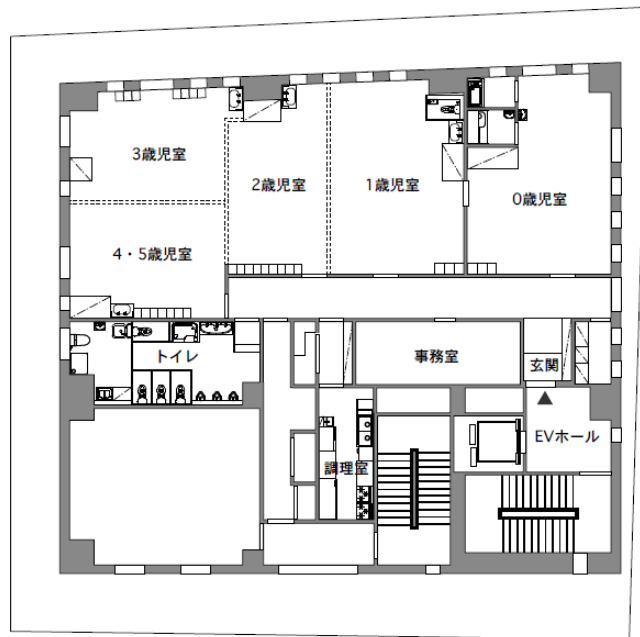

【園内平面図】

【お預かり料金表】

ピノキオ幼児舎吉祥寺第2園料金表					
	週5コース	0歳児クラス	1歳児クラス	2歳児クラス	3歳児以上クラス
	8時間	61,000	59,000	58,000	57,000
	9時間	64,000	62,000	61,000	60,000
	10時間	67,000	65,000	64,000	63,000
	11時間	70,000	68,000	67,000	66,000
	12時間	73,000	71,000	70,000	69,000
	13時間	76,000	74,000	73,000	72,000
	週6コース	0歳児クラス	1歳児クラス	2歳児クラス	3歳児以上クラス
	8時間	65,000	63,000	62,000	61,000
	9時間	68,000	66,000	65,000	64,000
	10時間	71,000	69,000	68,000	67,000
	11時間	74,000	72,000	71,000	70,000
	12時間	77,000	75,000	74,000	73,000
	13時間	80,000	78,000	77,000	76,000

※料金表は、昼食代・ミルク代・おやつ代・おむつ代廃棄料を含めた表示です。

【お問い合わせ】

入園及び施設に関するお問い合わせ

株式会社ピノコーポレーション 運営部 TEL:03-3317-5113

担当: 金今(かねこん)、大室(おおむろ)

※当園は現在建築中の為、施設の見学はできません。但し、入園説明会(平成30年1月27日開催)の際に現在運営中の「ピノキオ幼児舎吉祥寺園(3件隣)」の見学が可能です。